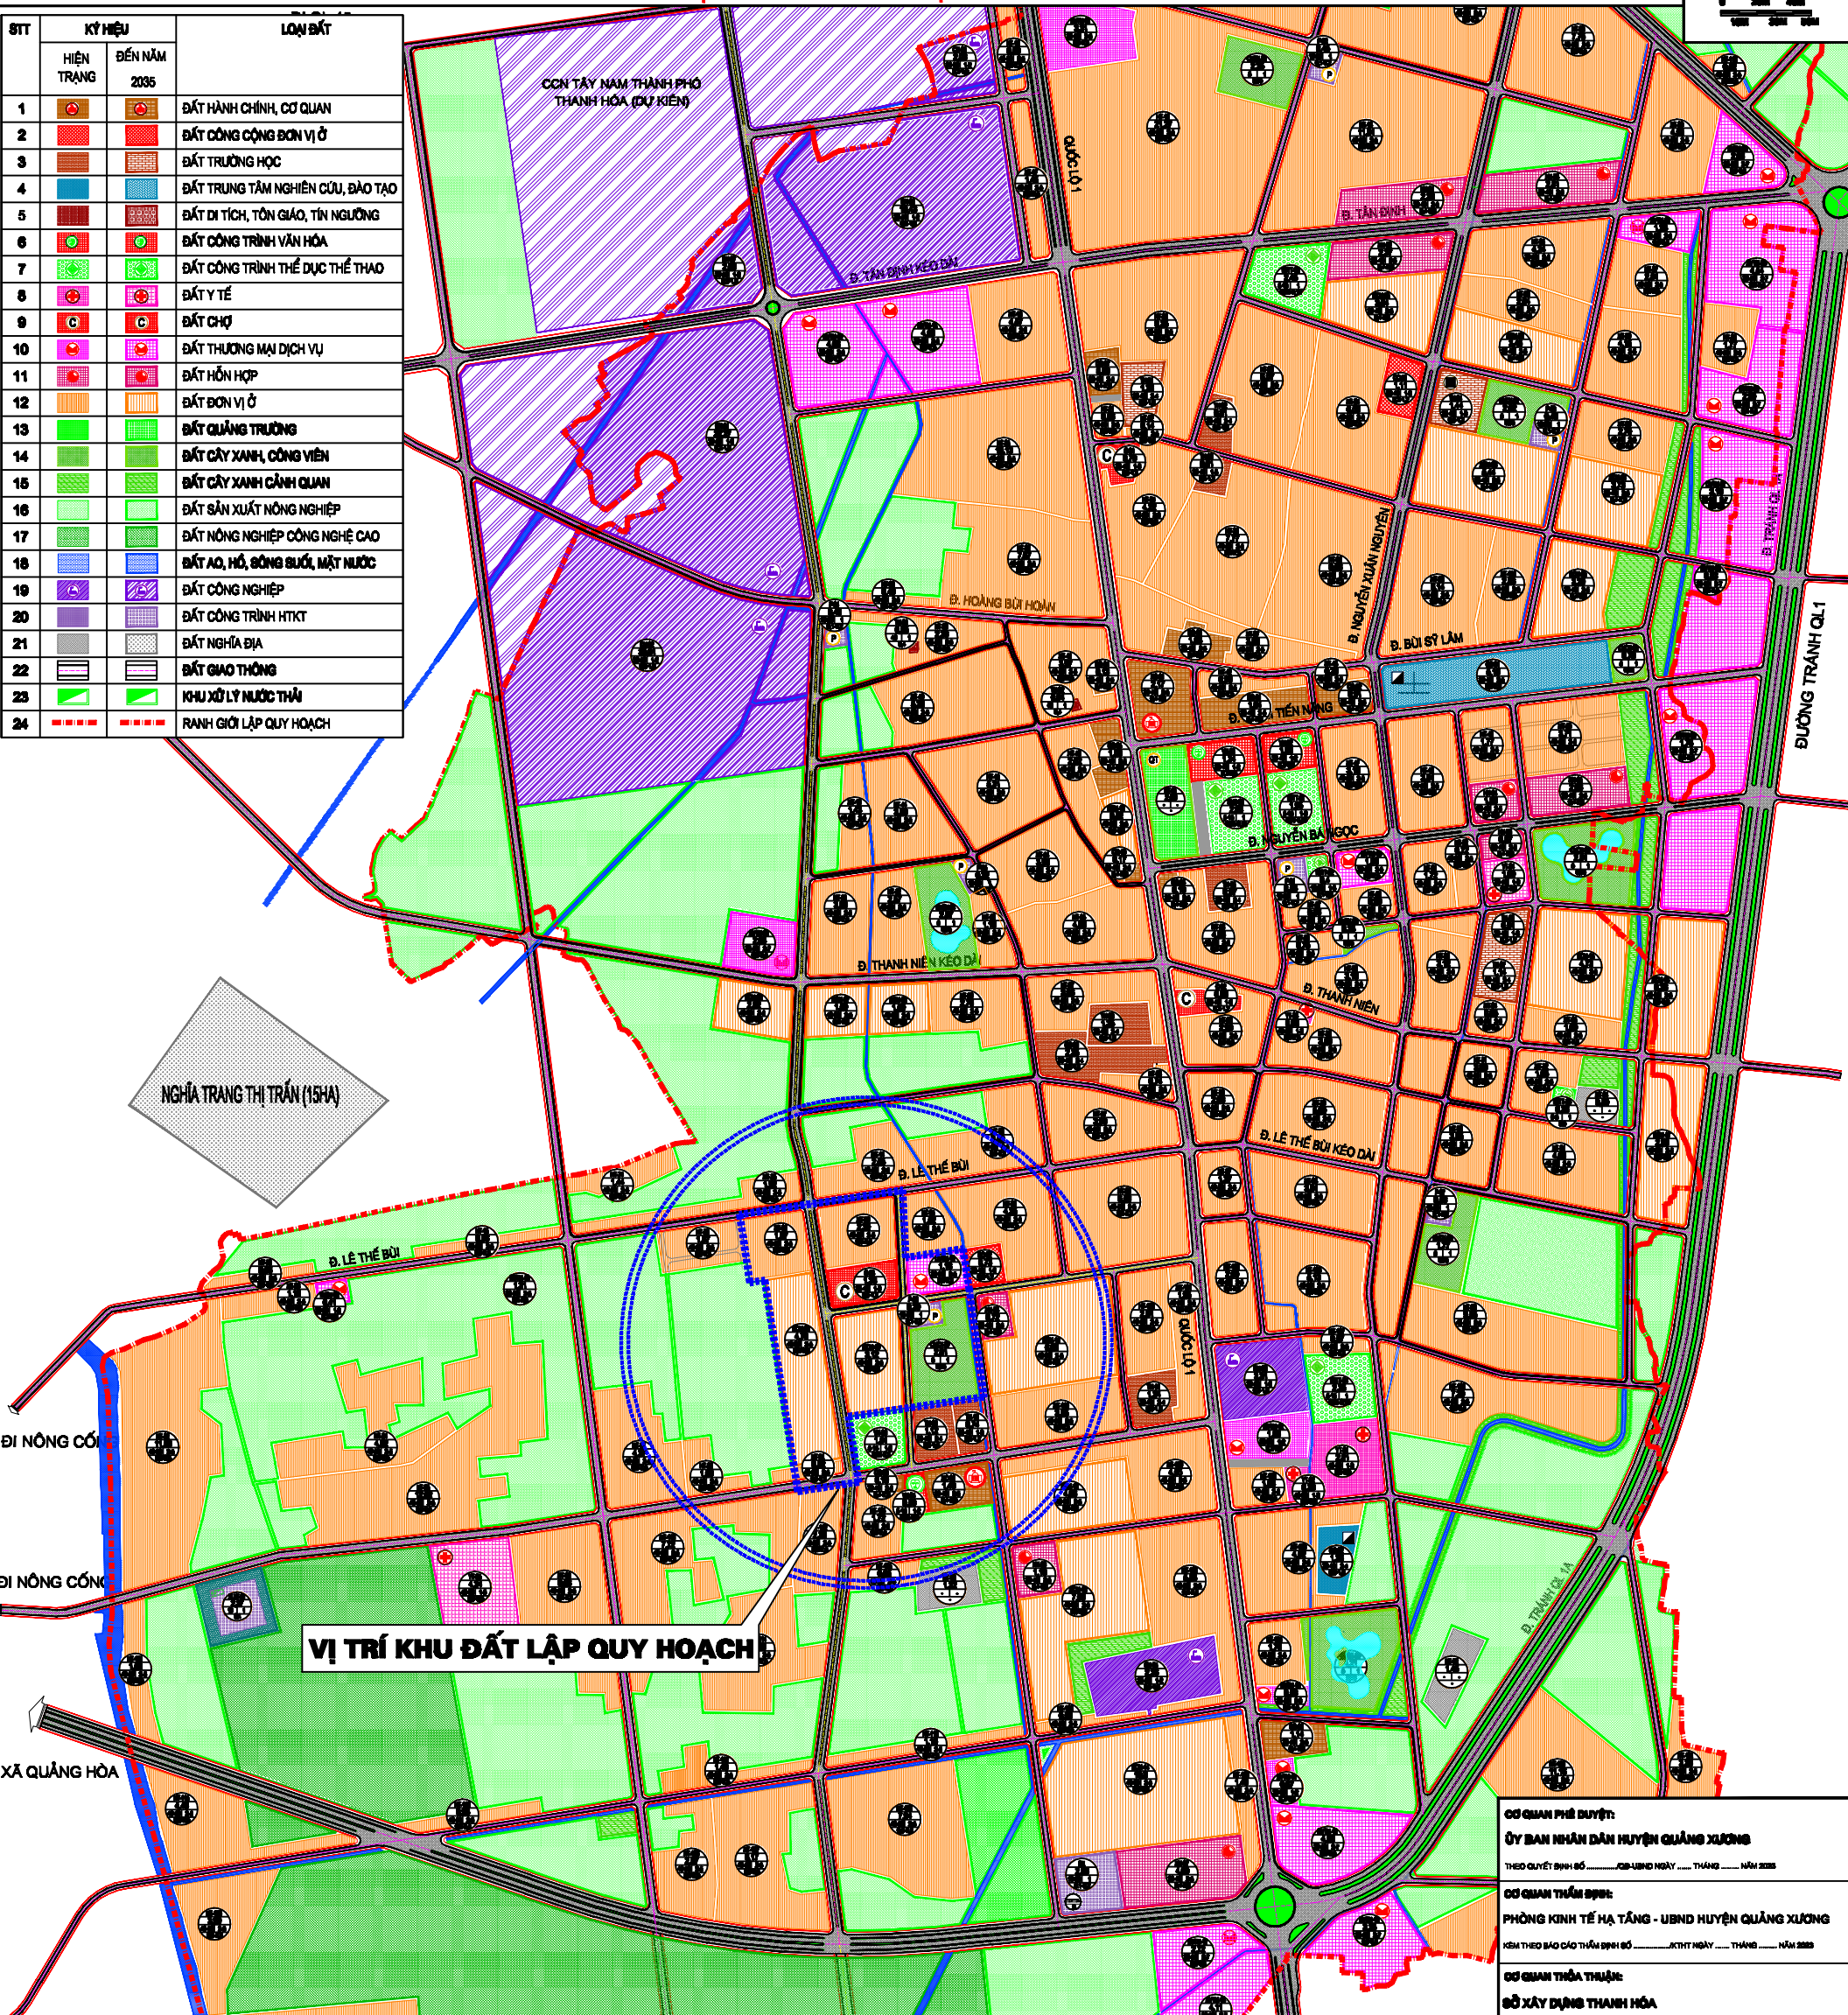

ĐIỀU CHỈNH CỤC BỘ QUY HOẠCH CHI TIẾT XÂY DỰNG TỶ LỆ 1/500 KHU DÂN CƯ MỚI KẾT HỢP THƯƠNG MẠI DỊCH VỤ TỔNG HỢP PHÍA TÂY THỊ TRẤN TÂN PHONG HUYỆN QUẢNG XƯƠNG - TỈNH THANH HÓA

SƠ ĐỒ VỊ TRÍ VÀ MỐI LIÊN HỆ VÙNG

STT	KÝ HIỆU		LOẠI ĐẤT
	HIỆN TRẠNG	ĐẾN NĂM 2035	
1			ĐẤT HÀNH CHÍNH, CƠ QUAN
2			ĐẤT CÔNG CỘNG ĐƠN VỊ Ở
3			ĐẤT TRƯỜNG HỌC
4			ĐẤT TRUNG TÂM NGHIÊN CỨU, ĐÀO TẠO
5			ĐẤT DI TÍCH, TÒN GIÁO, TÍN NGƯỠNG
6			ĐẤT CÔNG TRÌNH VĂN HÓA
7			ĐẤT CÔNG TRÌNH THỂ DỤC THỂ THAO
8			ĐẤT Y TẾ
9			ĐẤT CHỢ
10			ĐẤT THƯƠNG MẠI DỊCH VỤ
11			ĐẤT HỖN HỢP
12			ĐẤT ĐƠN VỊ Ở
13			ĐẤT QUẢNG TRƯỜNG
14			ĐẤT CÂY XANH, CÔNG VIÊN
15			ĐẤT CÂY XANH CẢNH QUAN
16			ĐẤT SẢN XUẤT NÔNG NGHIỆP
17			ĐẤT NÔNG NGHIỆP CÔNG NGHỆ CAO
18			ĐẤT AO, HỒ, SÔNG BUỒI, MẶT NƯỚC
19			ĐẤT CÔNG NGHIỆP
20			ĐẤT CÔNG TRÌNH HTKT
21			ĐẤT NGHĨA ĐỊA
22			ĐẤT GIAO THÔNG
23			KHU XỬ LÝ NƯỚC THẢI
24			RANH GIỚI LẬP QUY HOẠCH

VỊ TRÍ KHU ĐẤT LẬP QUY HOẠCH

A) PHẠM VI RANH GIỚI:
KHU ĐẤT LẬP QUY HOẠCH CÓ VỊ TRÍ THUỘC ĐỊA GIỚI HÀNH CHÍNH THỊ TRẤN TÂN PHONG, HUYỆN QUẢNG XƯƠNG; RANH GIỚI NHƯ SAU:
- PHÍA BẮC GIÁP: ĐƯỜNG LÊ THẾ BUI THEO QUY HOẠCH;
- PHÍA NAM GIÁP: ĐẤT DÂN CƯ HIỆN TRẠNG, ĐẤT CÔNG TRÌNH THỂ DỤC THỂ THAO, ĐẤT GIÁO DỤC VÀ ĐẤT GIAO THÔNG THEO QUY HOẠCH;
- PHÍA ĐÔNG GIÁP: ĐẤT DÂN CƯ HIỆN TRẠNG, ĐẤT CÔNG CỘNG ĐÔ THỊ, ĐẤT CÔNG TRÌNH THỂ DỤC THỂ THAO VÀ ĐẤT GIAO THÔNG THEO QUY HOẠCH;
- PHÍA TÂY GIÁP: ĐẤT DÂN CƯ HIỆN TRẠNG VÀ ĐẤT SẢN XUẤT NÔNG NGHIỆP THEO QUY HOẠCH

B) DIỆN TÍCH LẬP QUY HOẠCH:
- DIỆN TÍCH LẬP QUY HOẠCH: KHOẢNG 226.547,0M² (BAO GỒM ĐƯỜNG GIAO THÔNG ĐÔI NGOÀI VÀ GIAO THÔNG HIỆN TRẠNG).
- DIỆN TÍCH NGHIÊN CỨU ĐO VẼ ĐỊA HÌNH: KHOẢNG 280.000M².
- DÂN SỐ DỰ KIẾN KHOẢNG: 2200 NGƯỜI.